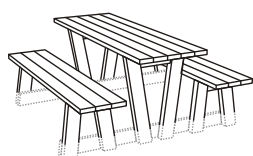

I tavolo picnic LYON ZL

LYON ML +/- 180 kg

LYON ML-G +/- 190 kg

Per ragioni di trasporto il tavolo viene consegnato semi assemblato.

**Descrizione LYON ZL :**

Il tavolo da picnic è composto da un piano e da due sedute senza schienale, connessi tra loro nella parte inferiore con l'utilizzo di due tavole con misura 4 x 12 x 180 cm. I supporti su cui vengono montati piano e sedute hanno sezione 5 x 12 cm e sono fissati alle due tavole inferiori con un'angolazione di 15°. Ogni seduta è formata da due tavole con misura 4 x 12 x 180 cm, ognuna delle quali rinforzata nella parte inferiore con un profilo in metallo galvanizzato. Il piano è invece costituito da 5 tavole con misura 4 x 12 x 180 cm : le due tavole esterne sono rinforzate nella parte inferiore con l'utilizzo di una banda in metallo galvanizzato a caldo, quella centrale con un un profilo a T in metallo galvanizzato; il piano è inoltre rinforzato con un profilo incrociato in metallo galvanizzato avvitato nella parte inferiore. Sia le tavole del piano che quelle delle sedute sono fissate ai relativi supporti con l'utilizzo di viti a testa svasata.

**Fissaggio a terra :**

E' possibile ordinare il tavolo con supporti prolungati (15 cm in più della versione standard) da interrare ed ancorare con cemento. In alternativa il tavolo può essere fissato utilizzando 4 viti autofilettanti ad occhio che vengono ancorate a barre filettate mediante dadi in acciaio inox a calotta sferica (disponibili su richiesta)

(Vedere apposita scheda fissaggio)

**opzioni bicolore :**

biGRIGIO

biMARRONE

biVERDE

biBEIGE

**Proprieta' del materiale:**

le tavole sono realizzate con plastica riciclata di alta qualita': colorata in massa, resistente alle sollecitazioni meccaniche ed agli agenti atmosferici ed interamente riciclabile.