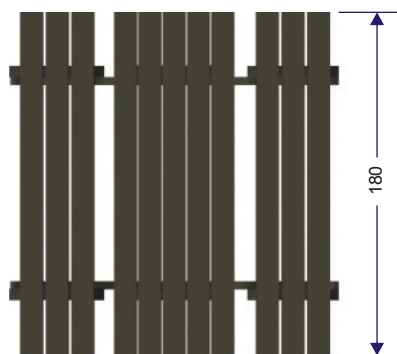

I tavolo picnic LYON ZL

LYON ML +/- 180 kg

LYON ML-G +/- 190 kg

Per ragioni di trasporto il tavolo viene consegnato semi assemblato.

**Descrizione LYON ZL :**

Il tavolo da picnic è composto da un piano e da due sedute senza schienale, connessi tra loro nella parte inferiore con l'utilizzo di due tavole con misura 4 x 12 x 180 cm. I supporti su cui vengono montati piano e sedute hanno sezione 5 x 12 cm e sono fissati alle due tavole inferiori con un'angolazione di 15°. Ogni seduta è formata da due tavole con misura 4 x 12 x 180 cm, ognuna delle quali rinforzata nella parte inferiore con un profilo in metallo galvanizzato. Il piano è invece costituito da 5 tavole con misura 4 x 12 x 180 cm : le due tavole esterne sono rinforzate nella parte inferiore con l'utilizzo di una banda in metallo galvanizzato a caldo, quella centrale con un un profilo a T in metallo galvanizzato; il piano è inoltre rinforzato con un profilo incrociato in metallo galvanizzato avvitato nella parte inferiore. Sia le tavole del piano che quelle delle sedute sono fissate ai relativi supporti con l'utilizzo di viti a testa svasata.

**Fissaggio a terra :**

E' possibile ordinare il tavolo con supporti prolungati (15 cm in più della versione standard) da interrare ed ancorare con cemento. In alternativa il tavolo può essere fissato utilizzando 4 viti autofilettanti ad occhio che vengono ancorate a barre filettate mediante dadi in acciaio inox a calotta sferica (disponibili su richiesta)

(Vedere apposita scheda fissaggio)

**opzioni bicolore :**

biGRIGIO

biMARRONE

biVERDE

biBEIGE

**Proprieta' del materiale:**

le tavole sono realizzate con plastica riciclata di alta qualita': colorata in massa, resistente alle sollecitazioni meccaniche ed agli agenti atmosferici ed interamente riciclabile.

Tutte le componenti metalliche sono galvanizzate a caldo. La superficie delle tavole e' liscia e presenta una colorazione uniforme e leggermente brillante.

nero

grigio

verde

marrone

beige