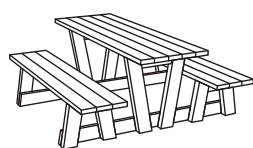

I tavolo picnic LYON ZL

LYON ML +/- 180 kg

LYON ML-G +/- 190 kg

Per ragioni di trasporto il tavolo viene consegnato semi assemblato.

**Descrizione LYON ZL :**

Il tavolo da picnic è composto da un piano e da due sedute senza schienale, connessi tra loro nella parte inferiore con l'utilizzo di due tavole con misura 4 x 12 x 180 cm. I supporti su cui vengono montati piano e sedute hanno sezione 5 x 12 cm e sono fissati alle due tavole inferiori con un'angolazione di 15°. Ogni seduta è formata da due tavole con misura 4 x 12 x 180 cm, ognuna delle quali rinforzata nella parte inferiore con un profilo in metallo galvanizzato. Il piano è invece costituito da 5 tavole con misura 4 x 12 x 180 cm : le due tavole esterne sono rinforzate nella parte inferiore con l'utilizzo di una banda in metallo galvanizzato a caldo, quella centrale con un un profilo a T in metallo galvanizzato; il piano è inoltre rinforzato con un profilo incrociato in metallo galvanizzato avvitato nella parte inferiore. Sia le tavole del piano che quelle delle sedute sono fissate ai relativi supporti con l'utilizzo di viti a testa svasata.

(Vedere apposita scheda fissaggio)

**opzioni bicolore :**

biGRIGIO

biMARRONE

biVERDE

biBEIGE

**Proprieta' del materiale:**

le tavole sono realizzate con plastica riciclata di alta qualita': colorata in massa, resistente alle sollecitazioni meccaniche ed agli agenti atmosferici ed interamente riciclabile.