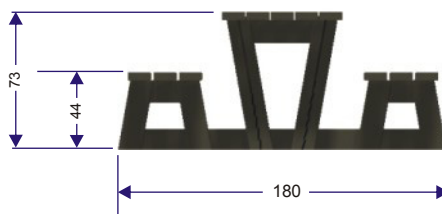

I tavolo picnic LYON ZL

LYON ML +/- 180 kg

LYON ML-G +/- 190 kg

Per ragioni di trasporto il tavolo viene consegnato semi assemblato.

**Descrizione LYON ZL :**

Il tavolo da picnic è composto da un piano e da due sedute senza schienale, connessi tra loro nella parte inferiore con l'utilizzo di due tavole con misura 4 x 12 x 180 cm. I supporti su cui vengono montati piano e sedute hanno sezione 5 x 12 cm e sono fissati alle due tavole inferiori con un'angolazione di 15°. Ogni seduta è formata da due tavole con misura 4 x 12 x 180 cm, ognuna delle quali rinforzata nella parte inferiore con un profilo in metallo galvanizzato. Il piano è invece costituito da 5 tavole con misura 4 x 12 x 180 cm : le due tavole esterne sono rinforzate nella parte inferiore con l'utilizzo di una banda in metallo galvanizzato a caldo, quella centrale con un un profilo a T in metallo galvanizzato; il piano è inoltre rinforzato con un profilo incrociato in metallo galvanizzato avvitato nella parte inferiore. Sia le tavole del piano che quelle delle sedute sono fissate ai relativi supporti con l'utilizzo di viti a testa svasata.

**Fissaggio a terra :**

E' possibile ordinare il tavolo con supporti prolungati (15 cm in più della versione standard) da interrare ed ancorare con cemento. In alternativa il tavolo può essere fissato utilizzando 4 viti autofilettanti ad occhio che vengono ancorate a barre filettate mediante dadi in acciaio inox a calotta sferica (disponibili su richiesta)

(Vedere apposita scheda fissaggio)

**opzioni bicolore :**

biGRIGIO

biMARRONE

biVERDE

biBEIGE

**Proprieta' del materiale:**

le tavole sono realizzate con plastica riciclata di alta qualita': colorata in massa, resistente alle sollecitazioni meccaniche ed agli agenti atmosferici ed interamente riciclabile.